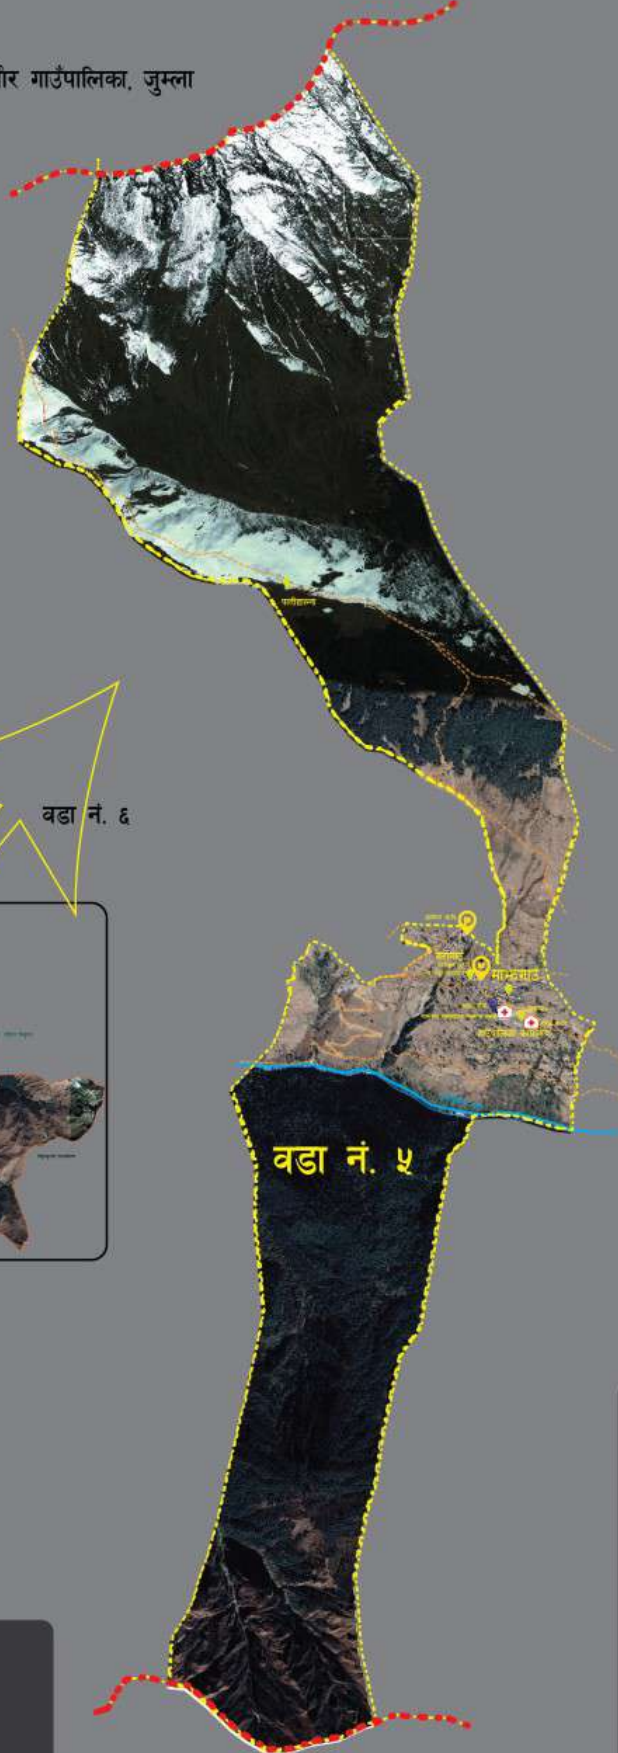

जगदुल्ला गाउँपालिका, वडा नं. ५, डोल्पा

(प्रशासनिक नक्सा)

उत्तर

गुठीचौर गाउँपालिका, जुम्ला

वडा नं. ३

वडा नं. ६

वडा नं. ५

मुढ्केचुला गाउँपालिका

संकेत

- पालिका सिमाना
- वडा सिमाना
- नदी
- बाटो
- 📍 वस्ति, स्थान
- 🏠 स्वास्थ्य संस्था
- 🏫 विद्यालय
- 🏦 बैंक
- 🚰 प्रहरी चौकी

क्षेत्रफल: ६.८४ वर्ग किलोमिटर

जनसंख्या: १४६ (घरघुरी सर्वेक्षण २०७८/७९ अनुसार)

पुरुष: ३६८

महिला: ३७८